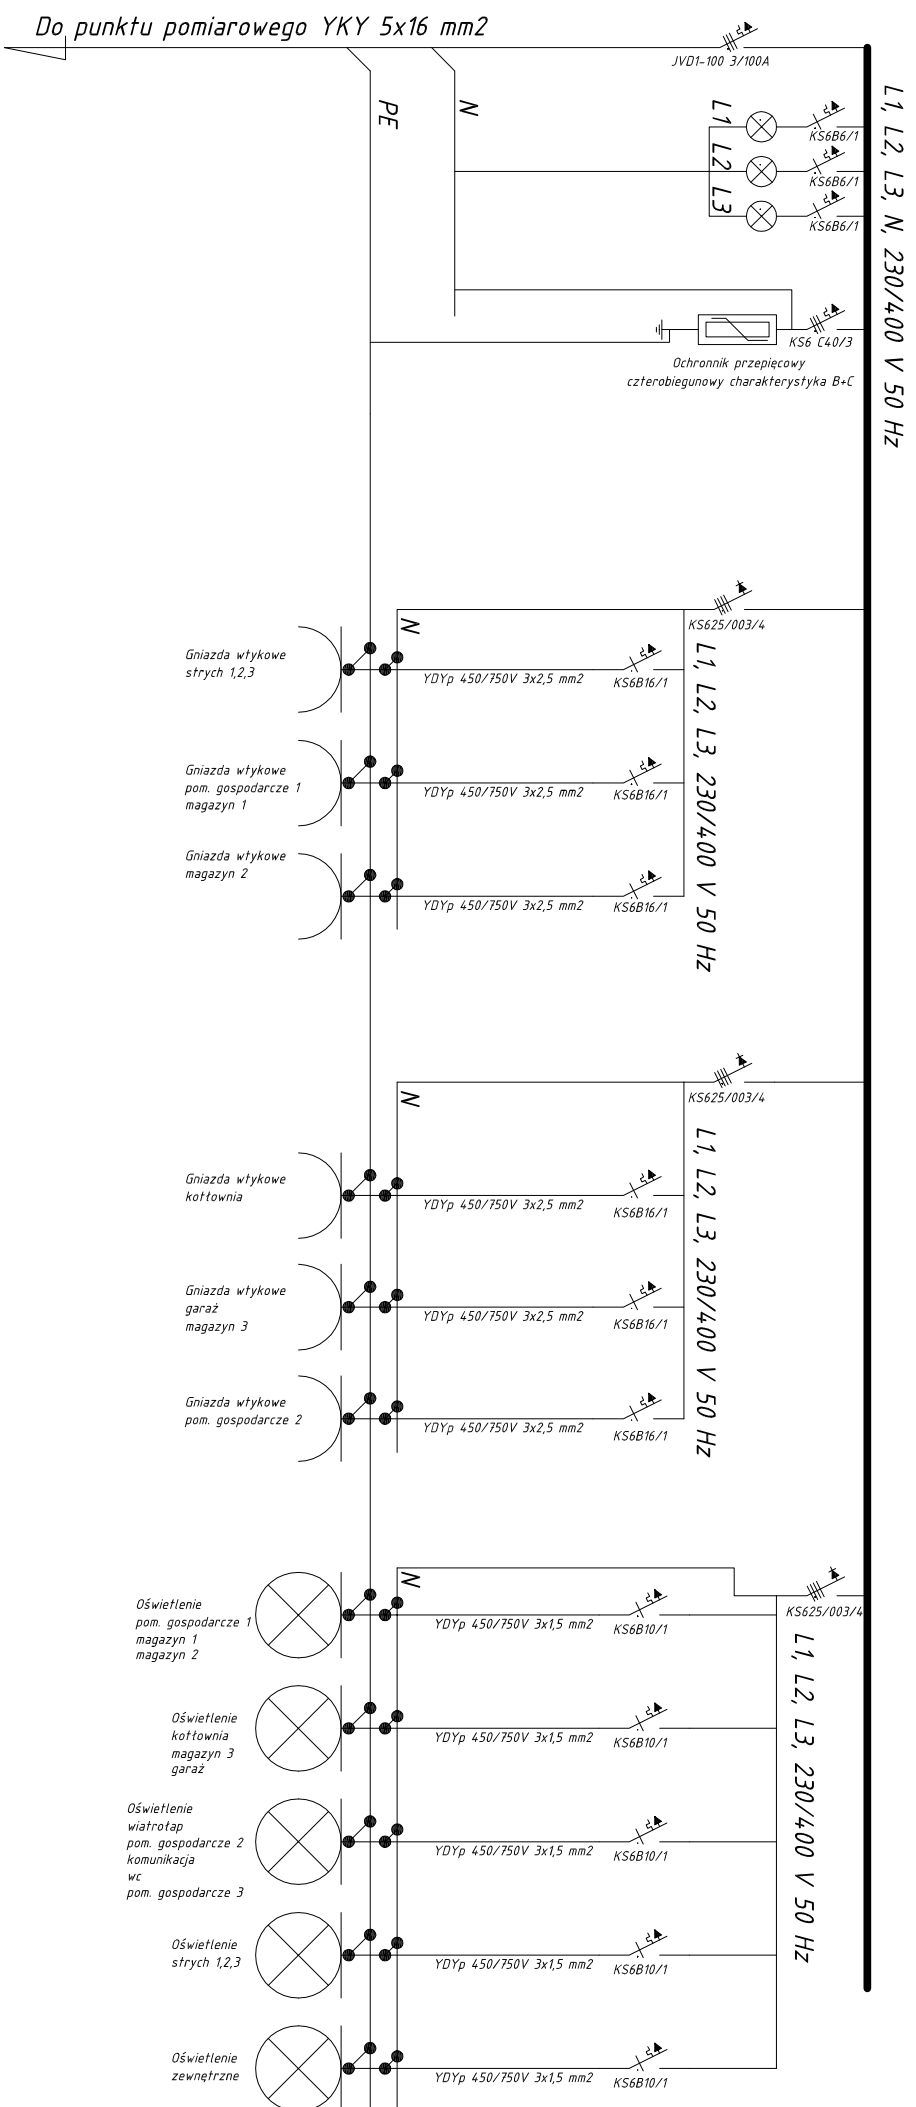

ROZDZIELNIA TR1

Objekt: ROZBUDOWA BUDYNKU GOSPODARCZO-MAGAZYNOWEGO WRAZ
Z BUDOWĄ WIATY STALOWEJ.

Adres: Krzynowłoga Mała działka nr 192
gm. Krzynowłoga Mała

Rysunek: Schemat rozdzielni TR
Instalacja elektryczna

Projektował:

Rys. nr IE3

Data:
01.2011 r.

Skala:
1:100