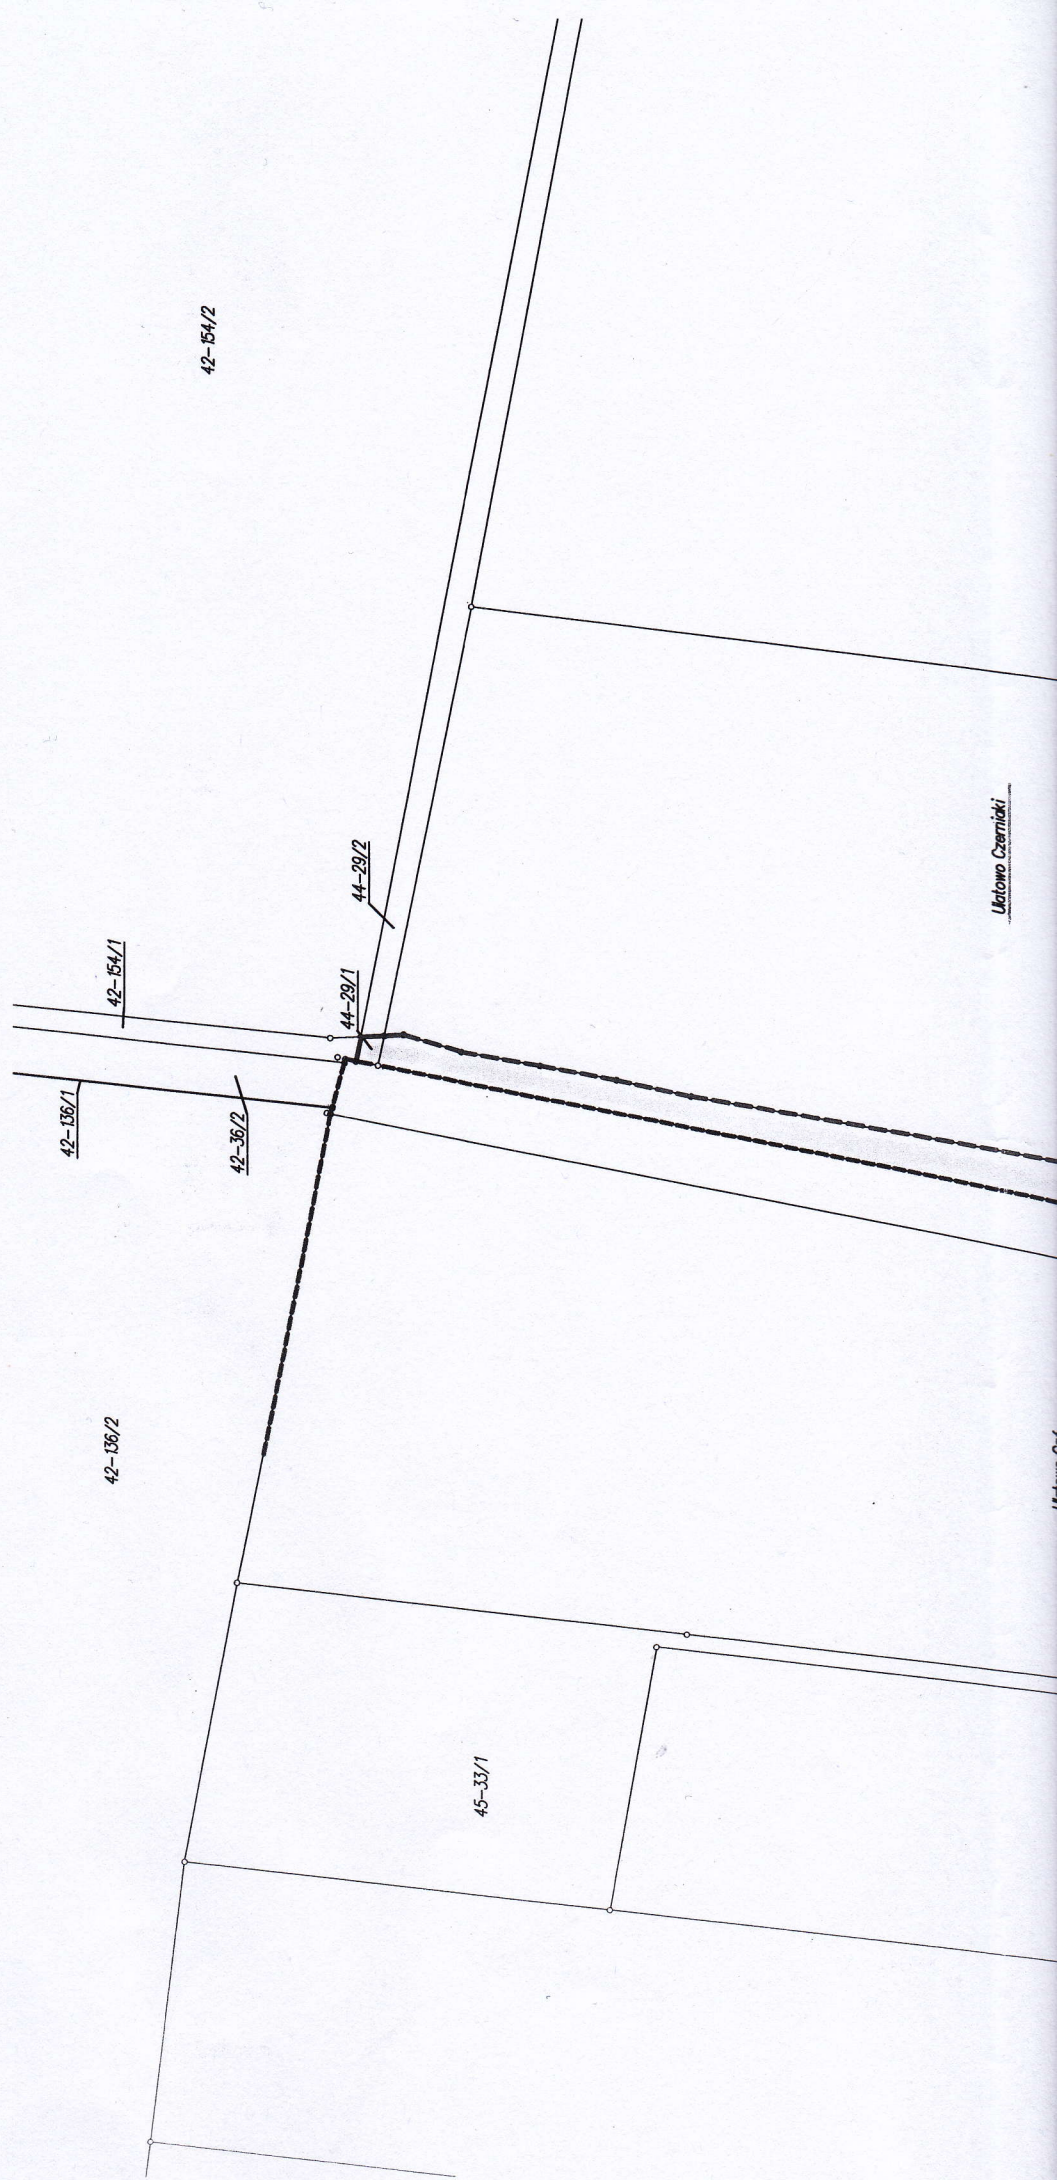

**Wycinek z mapy ewidencyjnej**  
Gmina: 142206\_2 – Krzynowłoga Mała  
Obręb: Ulatowo Czerniaki  
Ulatowo Gać  
Skala 1:2000

## **Propozycja zmian przebiegu granicy obrębów Ulatowo Czerniaki i Ulatowo Gać**

45-32

Ulotowo Goc

45-34/6

45-33/2

44-27/4

44-28

44-27/3

45-34/5

45-15

44-27/5

45-34/4

45-34/3

44-27/6

45-14/2

45-14/1